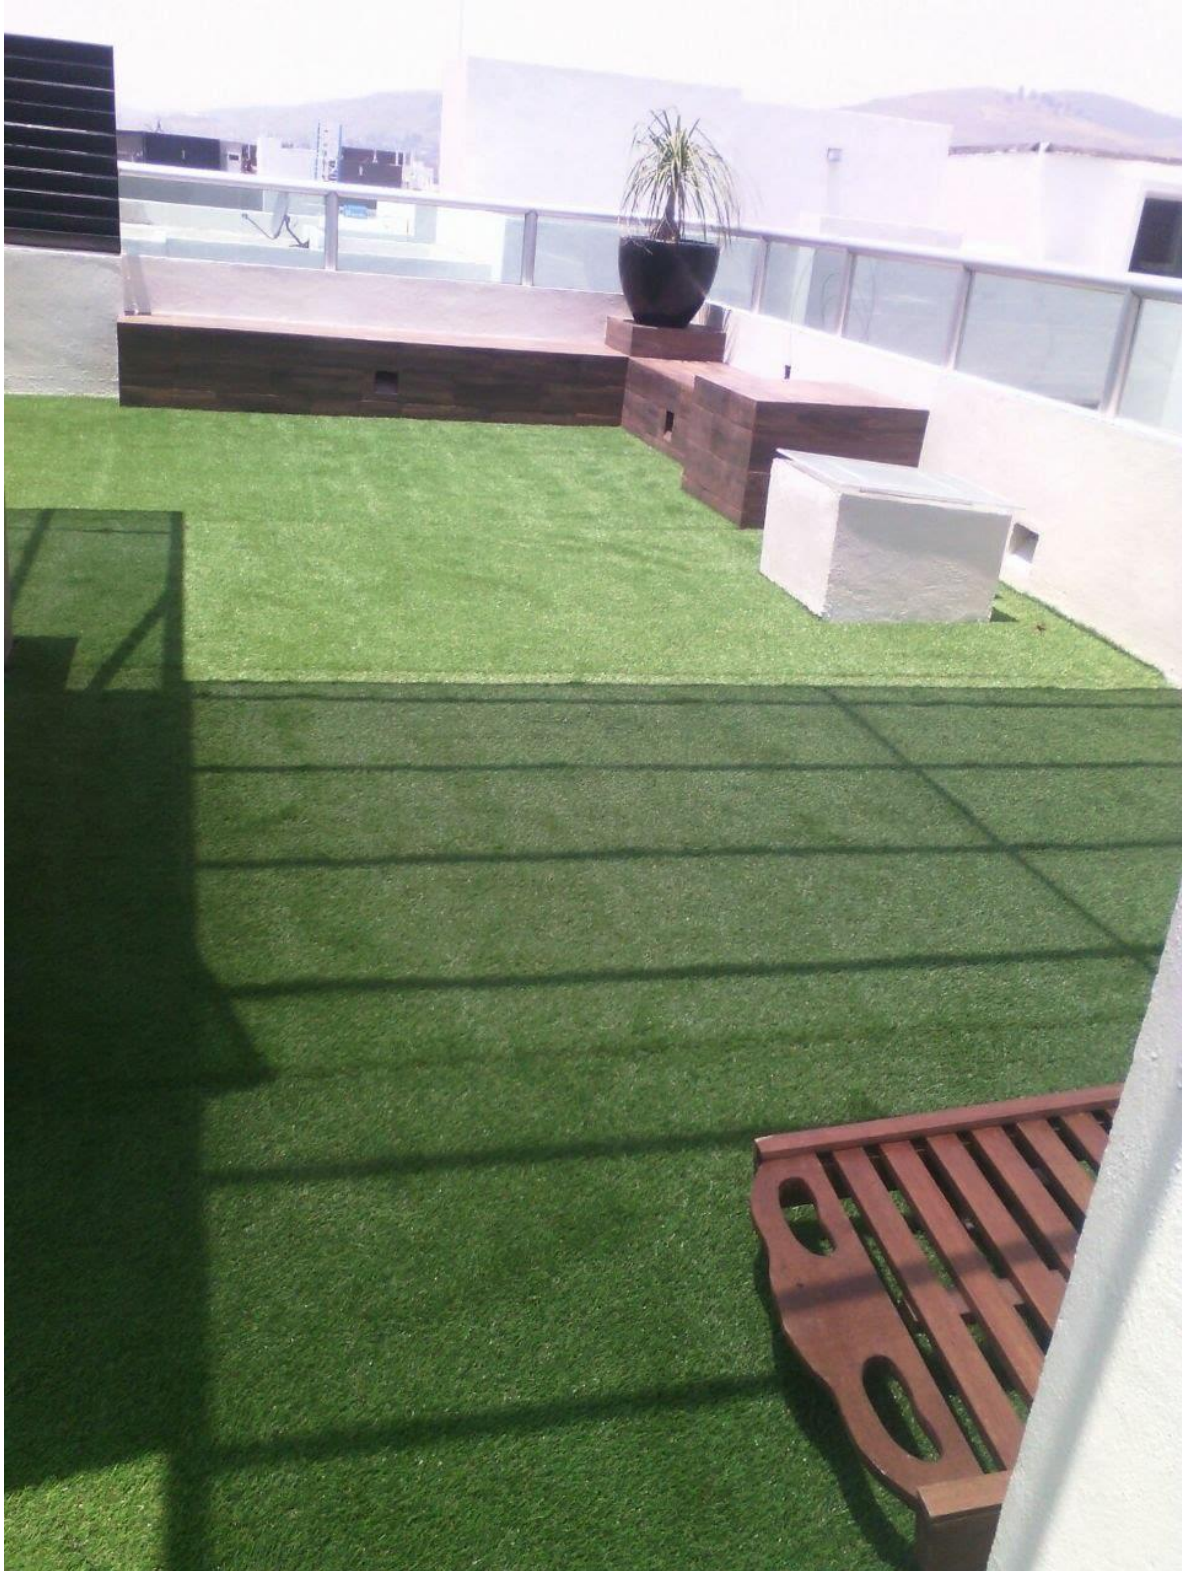

Haumi

contacto@haumi.com.mx